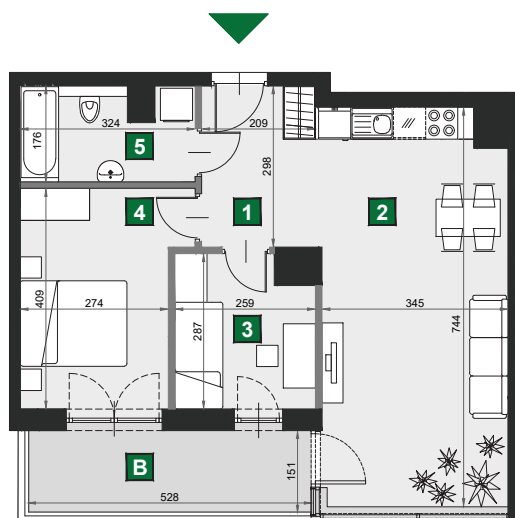

WIŚLANETARASY 2.0

C 191

budynek	A
piętro	5
mieszkanie	C 191
liczba pokoi	3

B balkon	7,95 m ²
1 przedpokój	6,64 m ²
2 pokój dzienny z aneksem kuch.	25,13 m ²
3 sypialnia	6,97 m ²
4 sypialnia	11,72 m ²
5 łazienka	5,31 m ²

powierzchnia	55,77 m ²
cena brutto	496 353 zł

0 1 2 [m]